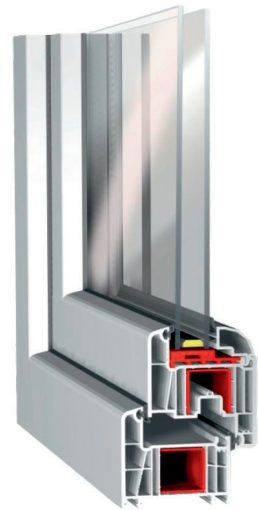

STOLMA System Basis

STOLMA System Basis 70 in RAL Qualität

- 2fach Verglasung (Ug 1,0)
- 3fach Verglasung (Ug 0,7)