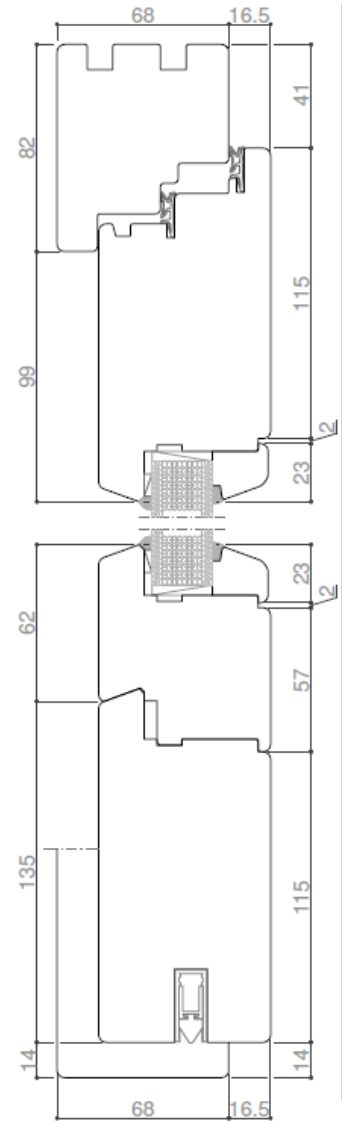

Profilübersichten und Technische Zeichnungen

STOLMA System Premium – nach innen öffnend

Haustür mit Schwelle nach innen öffnend

Haustür mit Kältefeind nach innen öffnend

Haustürschwelle GU

Haustür nach innen öffnend