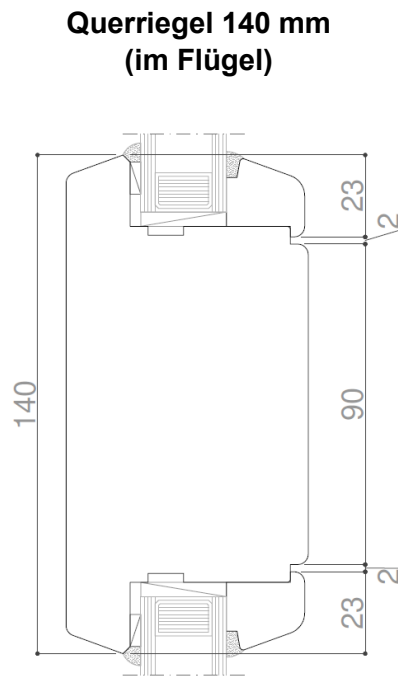

Haustür mit Kältefeind nach außen öffnend