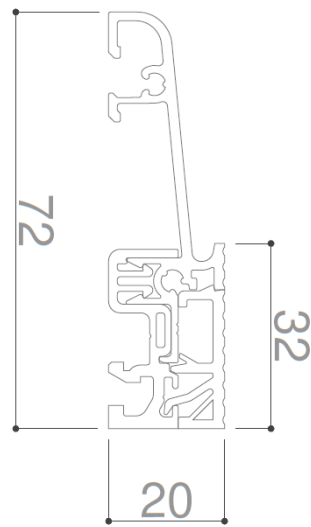

Profilübersichten und Technische Zeichnungen

STOLMA System Premium – nach innen öffnend

Haustür mit Schwelle nach innen öffnend

Haustür mit Kältefeind nach innen öffnend

Haustürschwelle GU

Haustür nach innen öffnend